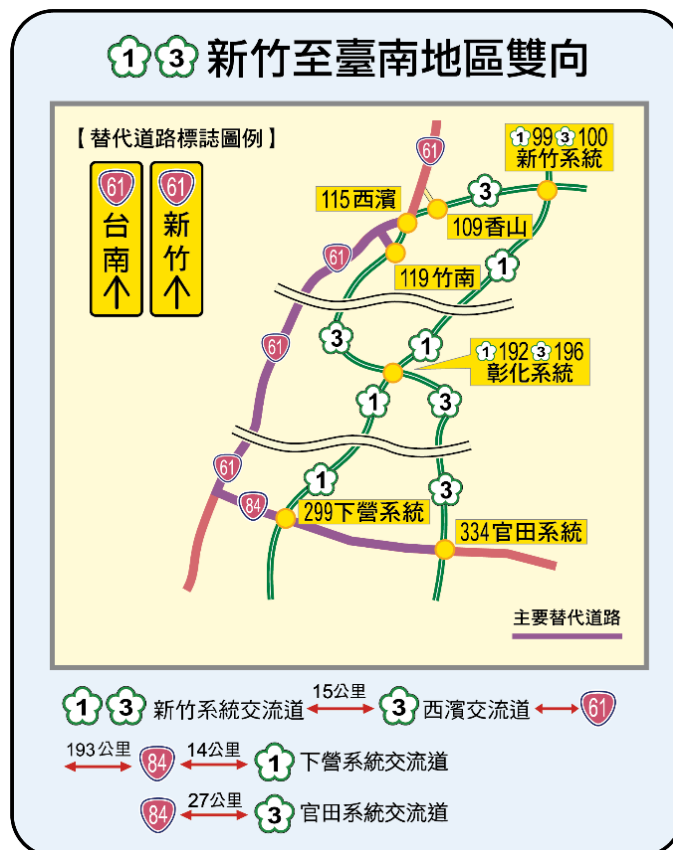

附圖 1 國 5 頭城-坪林北向替代道路圖

附圖 2 國 1 國 3 新竹-臺南地區雙向替代道路圖

附圖 3 國 6 舊正-臺中地區雙向替代道路圖

附圖 4 國 3 霧峰-國 1 台中系統、國 3 中港系統雙向替代道路圖

附圖 5 春節連續假期國道收費措施

112年春節連續假期 高乘載管制措施

春 1/25(三) 初四 13-18:00

1/24(二)~29(日) 初三~收假日 15-20:00

1 下營系統-頭份
3 官田系統-竹南
各交流道北向入口

5 頭城、宜蘭
羅東、蘇澳
北向入口

3人以上小客車
方能進入!

交通部高速公路局
FREWAY BUREAU, MOTC

廣告