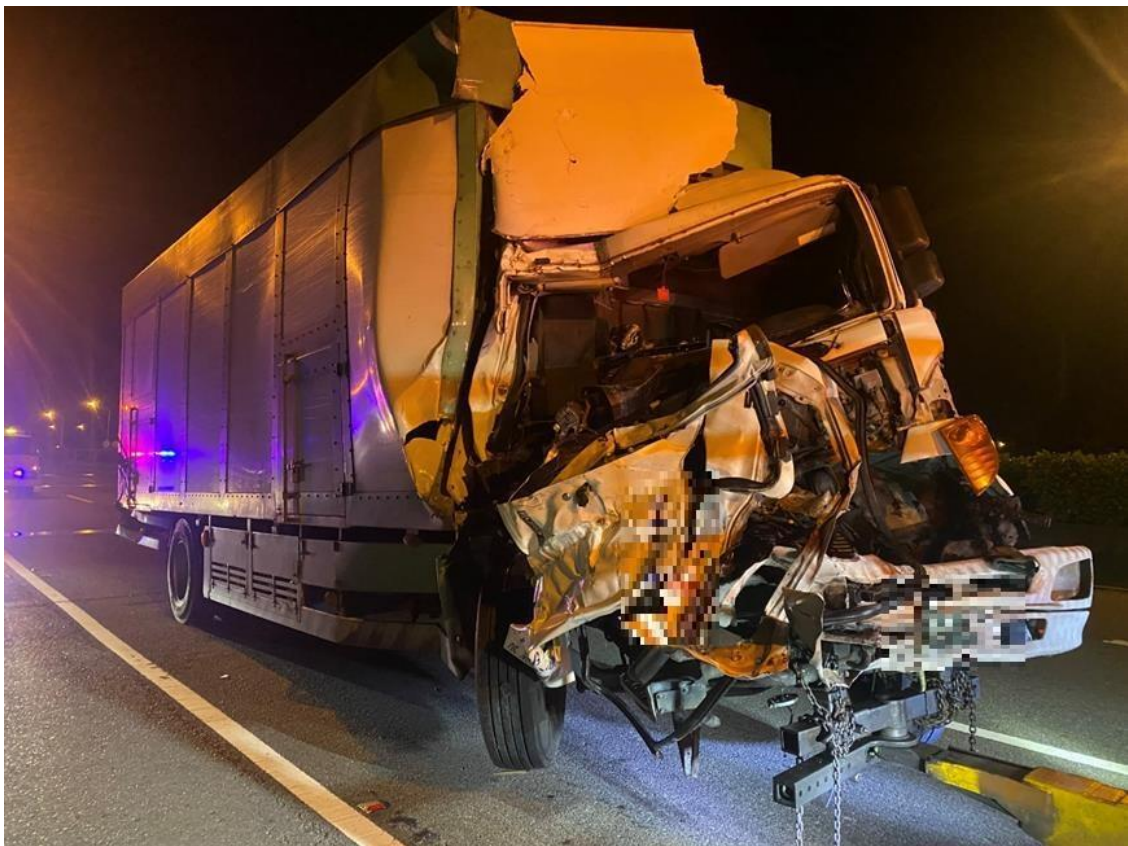

附圖 1 112 年 9 月 21 日國 1 南向 349.4 公里事故

附圖 2 112 年 9 月 21 日國 1 南向 349.4 公里事故

附圖 3 112 年 11 月 8 日國 1 南向 9.6 公里事故

113年元旦連續假期國道高乘載管制措施

112/12/31(日) 5  限3人以上
113/1/1(一) 蘇澳至頭城
13:00~18:00 北向

交通部高速公路局
FREWAY BUREAU, MOTC 廣告