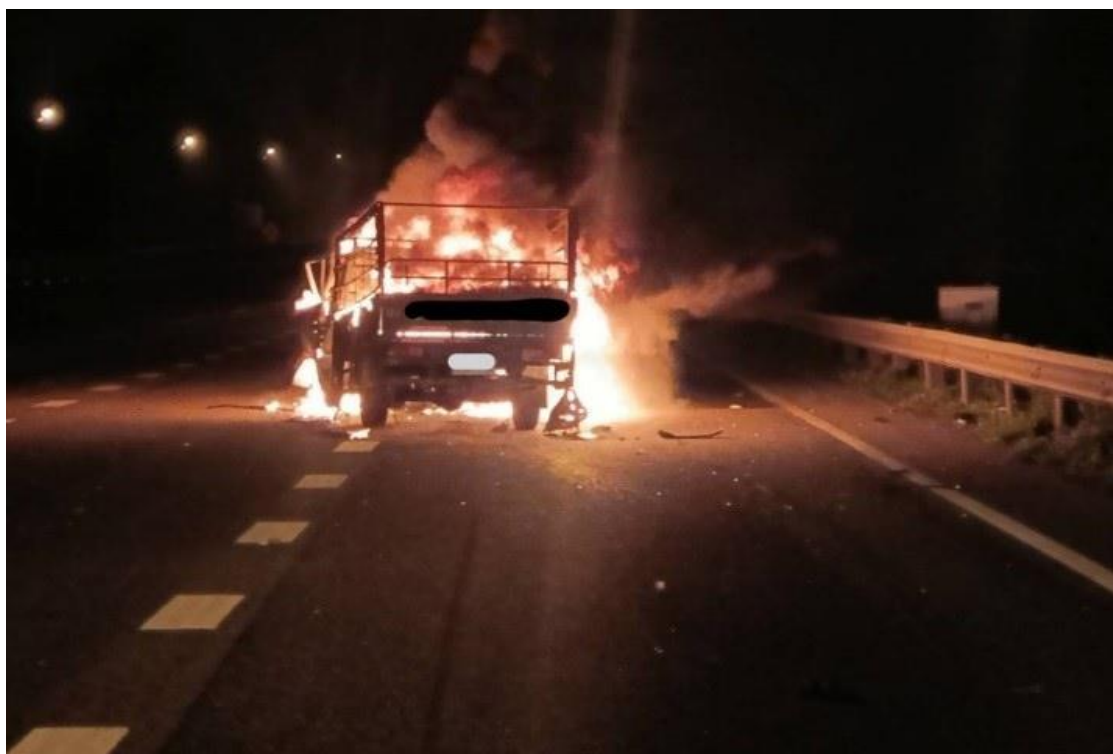

附圖 1 112 年 9 月 21 日國 1 南向 349.4 公里事故

附圖 2 112 年 9 月 21 日國 1 南向 349.4 公里事故

附圖 3 112 年 11 月 8 日國 1 南向 9.6 公里事故

113年元旦連續假期國道高乘載管制措施

112/12/31(日) 5  限3人以上
113/1/1(一) 蘇澳至頭城
13:00~18:00 北向

交通部高速公路局
FREWAY BUREAU, MOTC 廣告